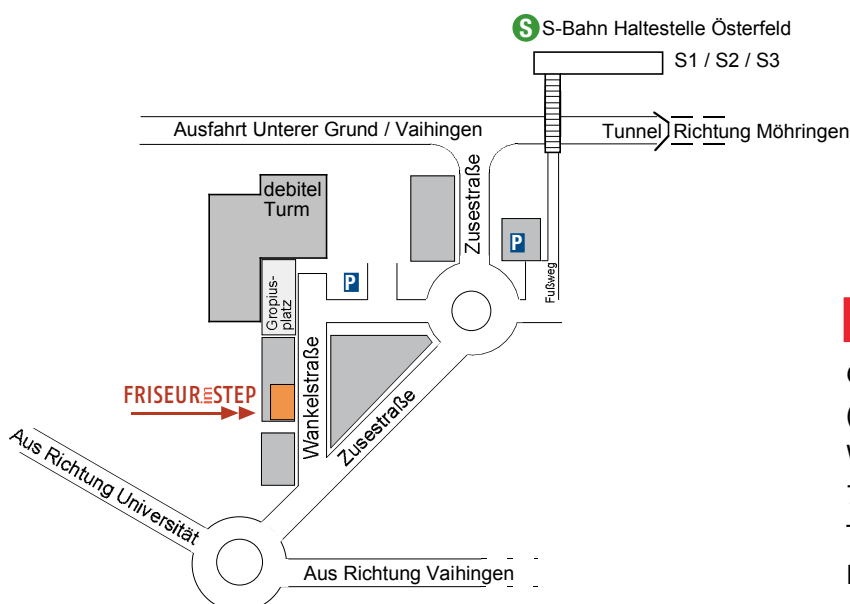

Mit dem PKW ab Universität

Auf der Allmandstraße (bei der Hochschule für Medien) nach rechts abbiegen und die Autobahn überqueren dann der Straße bis zum Kreisverkehr folgen.
Am Kreisverkehr links Richtung Autobahn/Stuttgart-Zentrum in die Zusestraße abbiegen. Am nächsten Kreisverkehr links in die Wankelstraße. Vor dem Gropiusplatz befinden sich rechts und links ausreichend Parkplätze.
Dann weiter zu Fuss. Am Gropiusplatz links in das Gebäude Nummer 10.
Fahrzeit ab Universität-Vaihingen: Ca. 5 Minuten. Gehstrecke ab Parkplatz: Ca. 2 Minuten.

Mit der S-Bahn

Linie **S1** (Richtung Herrenberg), **S2** (Richtung Filderstadt) und Linie **S3** (Richtung Flughafen)
Haltestelle Österfeld aussteigen und auf der Fußgängerbrücke die Schnellstraße überqueren. Parallel zur Zusestraße hoch zum Kreisverkehr, dort die Straße nach rechts überqueren und auf der Wankelstraße weiter zum Gropiusplatz.
Dort in das Gebäude links auf dem Gropiusplatz.
Gehzeit ab S-Bahnhaltestelle Österfeld: Ca. 5 Minuten.

Sie sind online?

[Klicken Sie auf den blauen Text, dann können Sie sich die Fahrzeiten zur Haltestelle Österfeld anzeigen lassen.](#)

FRISEUR.ESTEP

Gewerbegebiet STEP/Unterer Grund
(Nähe Universität)
Wankelstraße 10
70563 Stuttgart-Vaihingen
Telefon 07 11/68 68 89 89
Homepage: www.friseur-annett.de